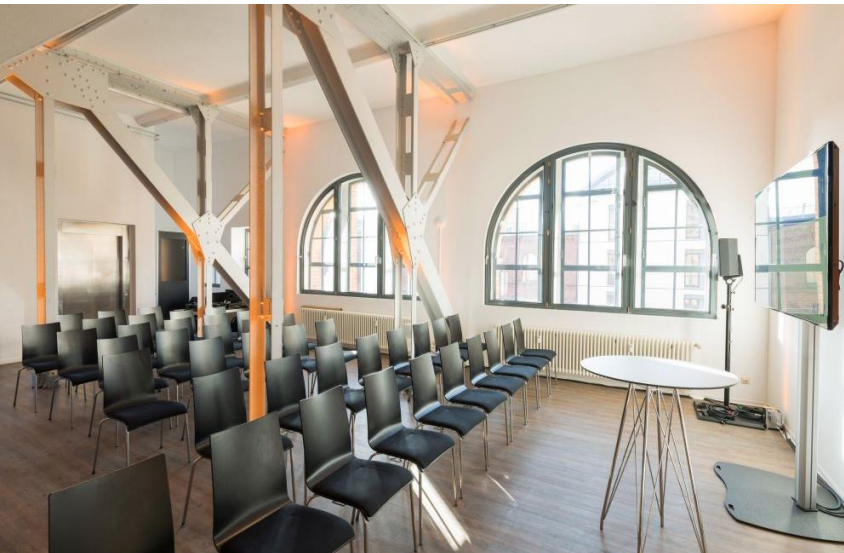

LOFT

45

30

- ✓ BARRIEREFREI
- ✓ TAGESLICHT
- ✓ SOUND - & LICHTTECHNIK
- ✓ BEAMER, LEINWAND & MIKROFONIE VERFÜGBAR
- ✓ WIFI VERFÜGBAR
- ✓ HAUSEIGENES CATERING