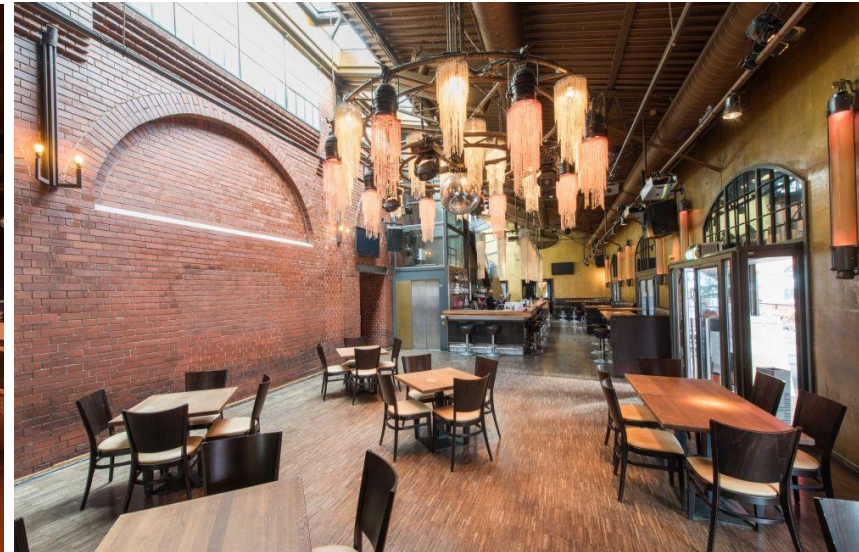

KESSELHAUS - SAAL & GALERIE

250

200

400

- ✓ BARRIEREFREI
- ✓ BÜHNE 3 x 8M (VARIABLE)
- ✓ SOUND - & LICHTTECHNIK
- ✓ BEAMER, LEINWAND & MIKROFONIE VERFÜGBAR
- ✓ WIFI VERFÜGBAR
- ✓ HAUSEIGENES CATERING
- ✓ GARDEROBE & BACKSTAGE

MASCHINENHAUS

100

50

- ✓ BÜHNE 5 x 10M
- ✓ TAGESLICHT
- ✓ SOUND - & LICHTTECHNIK
- ✓ BEAMER, LEINWAND & MIKROFONIE VERFÜGBAR
- ✓ WIFI VERFÜGBAR
- ✓ HAUSEIGENES CATERING
- ✓ GARDEROBE & BACKSTAGE

ATELIER

60

II STUDIOS

30 - 50

25 - 40

- ✓ BARRIEREFREI
- ✓ TAGESLICHT
- ✓ PRÄSENTATIONS SCREENS
- ✓ WIFI VERFÜGBAR
- ✓ HAUSEIGENES CATERING

SODA CLUB – 6 RÄUME

JE 60 - 100

JE 30 - 50

- ✓ BARRIEREFREI
- ✓ TEILWEISE TAGESLICHT
- ✓ SOUND - & LICHTTECHNIK
- ✓ BEAMER, LEINWAND
& MIKROFONIE VERFÜGBAR
- ✓ WIFI VERFÜGBAR
- ✓ HAUSEIGENES CATERING

KOOPERATION: FRANNZ CLUB

3 KONFERENZBEREICHE
(,SALON' / ,LOUNGE' / ,CLUB')

100

80

150

+ RESTAURANT & BIERGARTEN

- ✓ BARRIEREFREI
- ✓ TAGESLICHT
- ✓ SOUND - & LICHTTECHNIK
- ✓ BEAMER, LEINWAND & MIKROFONIE VERFÜGBAR
- ✓ WIFI AUF ANFRAGE
- ✓ CATERING MÖGLICH