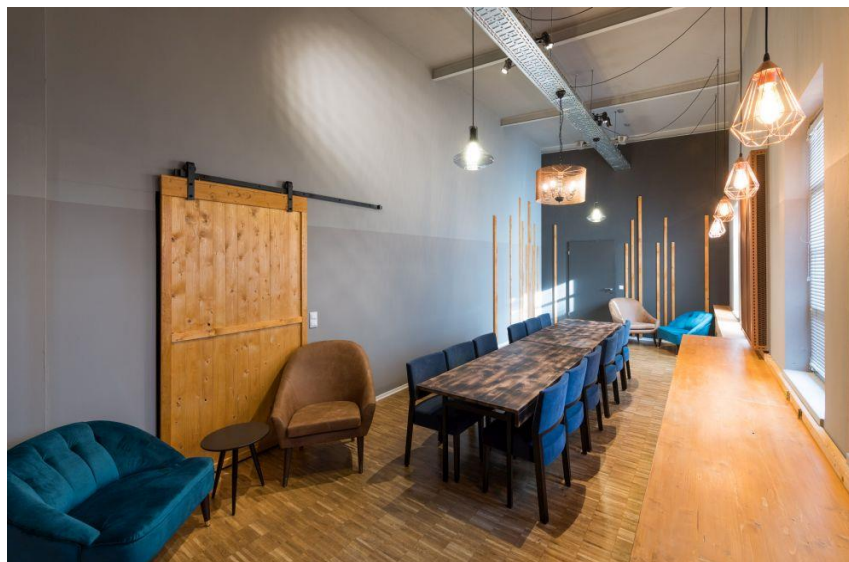

TAGUNGEN & KONFERENZEN

IN DER KULTURBRAUEREI

LOCATION ÜBERSICHT & FACT SHEETS

PALAIS - SAAL & GALERIE

180

125

300

- ✓ BARRIEREFREI
- ✓ TAGESLICHT
- ✓ BÜHNE 2 x 10M (VARIABEL)
- ✓ SOUND - & LICHTTECHNIK
- ✓ BEAMER, LEINWAND & MIKROFONIE VERFÜGBAR
- ✓ WIFI VERFÜGBAR
- ✓ HAUSEIGENES CATERING
- ✓ AUßENBEREICH
- ✓ GARDEROBE & BACKSTAGE

KESSELHAUS - SAAL & GALERIE

250

200

400

- ✓ BARRIEREFREI
- ✓ BÜHNE 3 x 8M (VARIABLE)
- ✓ SOUND - & LICHTTECHNIK
- ✓ BEAMER, LEINWAND & MIKROFONIE VERFÜGBAR
- ✓ WIFI VERFÜGBAR
- ✓ HAUSEIGENES CATERING
- ✓ GARDEROBE & BACKSTAGE

MASCHINENHAUS

100

50

- ✓ BÜHNE 5 x 10M
- ✓ TAGESLICHT
- ✓ SOUND - & LICHTTECHNIK
- ✓ BEAMER, LEINWAND & MIKROFONIE VERFÜGBAR
- ✓ WIFI VERFÜGBAR
- ✓ HAUSEIGENES CATERING
- ✓ GARDEROBE & BACKSTAGE

ATELIER

60