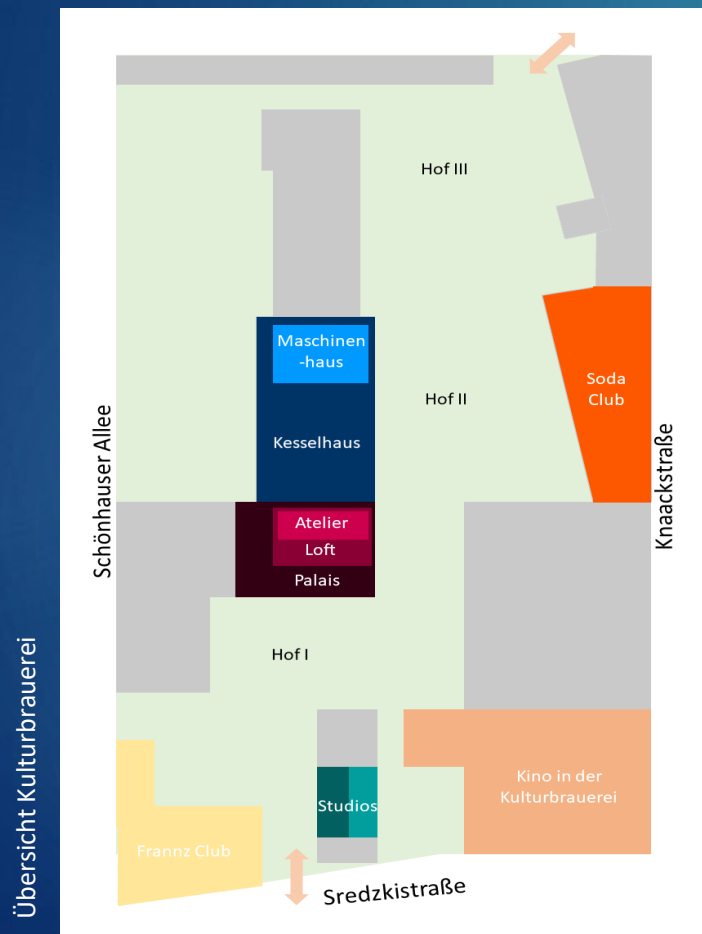

TAGUNGEN & KONFERENZEN

IN DER KULTURBRAUEREI

LOCATION ÜBERSICHT & FACT SHEETS

PALAIS - SAAL & GALERIE

180

125

300

- ✓ BARRIEREFREI
- ✓ TAGESLICHT
- ✓ BÜHNE 2 x 10M (VARIABEL)
- ✓ SOUND - & LICHTTECHNIK
- ✓ BEAMER, LEINWAND & MIKROFONIE VERFÜGBAR
- ✓ WIFI VERFÜGBAR
- ✓ HAUSEIGENES CATERING
- ✓ AUßENBEREICH
- ✓ GARDEROBE & BACKSTAGE

KESSELHAUS - SAAL & GALERIE

250

200

400

- ✓ BARRIEREFREI
- ✓ BÜHNE 3 x 8M (VARIABLE)
- ✓ SOUND - & LICHTTECHNIK
- ✓ BEAMER, LEINWAND & MIKROFONIE VERFÜGBAR
- ✓ WIFI VERFÜGBAR
- ✓ HAUSEIGENES CATERING
- ✓ GARDEROBE & BACKSTAGE

MASCHINENHAUS

100

50

- ✓ BÜHNE 5 x 10M
- ✓ TAGESLICHT
- ✓ SOUND - & LICHTTECHNIK
- ✓ BEAMER, LEINWAND & MIKROFONIE VERFÜGBAR
- ✓ WIFI VERFÜGBAR
- ✓ HAUSEIGENES CATERING
- ✓ GARDEROBE & BACKSTAGE

ATELIER

60

KOOPERATION: FRANNZ CLUB

3 KONFERENZBEREICHE
(,SALON' / ,LOUNGE' / ,CLUB')

100

80

150

+ RESTAURANT & BIERGARTEN

- ✓ BARRIEREFREI
- ✓ TAGESLICHT
- ✓ SOUND - & LICHTTECHNIK
- ✓ BEAMER, LEINWAND & MIKROFONIE VERFÜGBAR
- ✓ WIFI AUF ANFRAGE
- ✓ CATERING MÖGLICH