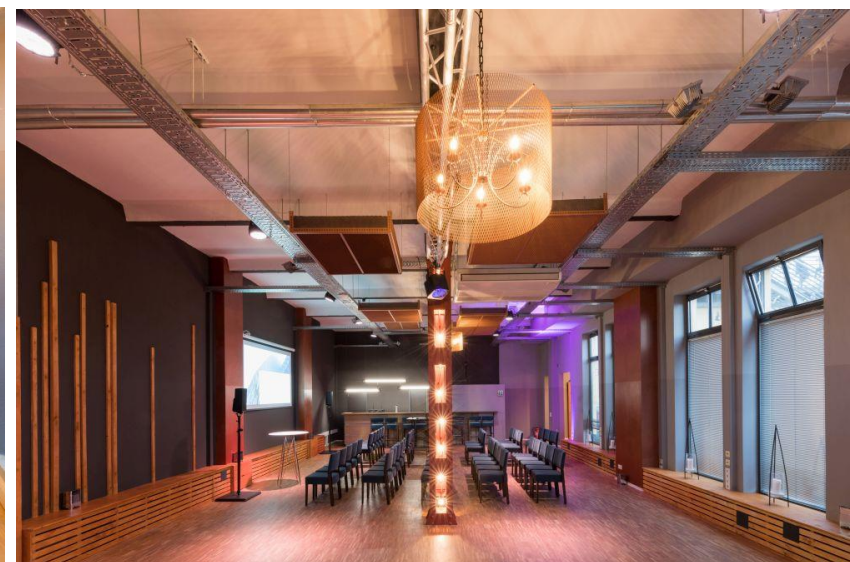

TAGUNGEN & KONFERENZEN

IN DER KULTURBRAUEREI

LOCATION ÜBERSICHT & FACT SHEETS

PALAIS - SAAL & GALERIE

180

125

300

- ✓ BARRIEREFREI
- ✓ TAGESLICHT
- ✓ BÜHNE 2 x 10M (VARIABEL)
- ✓ SOUND - & LICHTTECHNIK
- ✓ BEAMER, LEINWAND & MIKROFONIE VERFÜGBAR
- ✓ WIFI VERFÜGBAR
- ✓ HAUSEIGENES CATERING
- ✓ AUßENBEREICH
- ✓ GARDEROBE & BACKSTAGE

KESSELHAUS - SAAL & GALERIE

250

200

400

- ✓ BARRIEREFREI
- ✓ BÜHNE 3 x 8M (VARIABLE)
- ✓ SOUND - & LICHTTECHNIK
- ✓ BEAMER, LEINWAND & MIKROFONIE VERFÜGBAR
- ✓ WIFI VERFÜGBAR
- ✓ HAUSEIGENES CATERING
- ✓ GARDEROBE & BACKSTAGE

MASCHINENHAUS

100

50

- ✓ BÜHNE 5 x 10M
- ✓ TAGESLICHT
- ✓ SOUND - & LICHTTECHNIK
- ✓ BEAMER, LEINWAND & MIKROFONIE VERFÜGBAR
- ✓ WIFI VERFÜGBAR
- ✓ HAUSEIGENES CATERING
- ✓ GARDEROBE & BACKSTAGE

ATELIER

60

II STUDIOS

30 - 50

25 - 40

- ✓ BARRIEREFREI
- ✓ TAGESLICHT
- ✓ PRÄSENTATIONS SCREENS
- ✓ WIFI VERFÜGBAR
- ✓ HAUSEIGENES CATERING

SODA CLUB – 6 RÄUME

JE 60 - 100

JE 30 - 50

- ✓ BARRIEREFREI
- ✓ TEILWEISE TAGESLICHT
- ✓ SOUND - & LICHTTECHNIK
- ✓ BEAMER, LEINWAND
& MIKROFONIE VERFÜGBAR
- ✓ WIFI VERFÜGBAR
- ✓ HAUSEIGENES CATERING