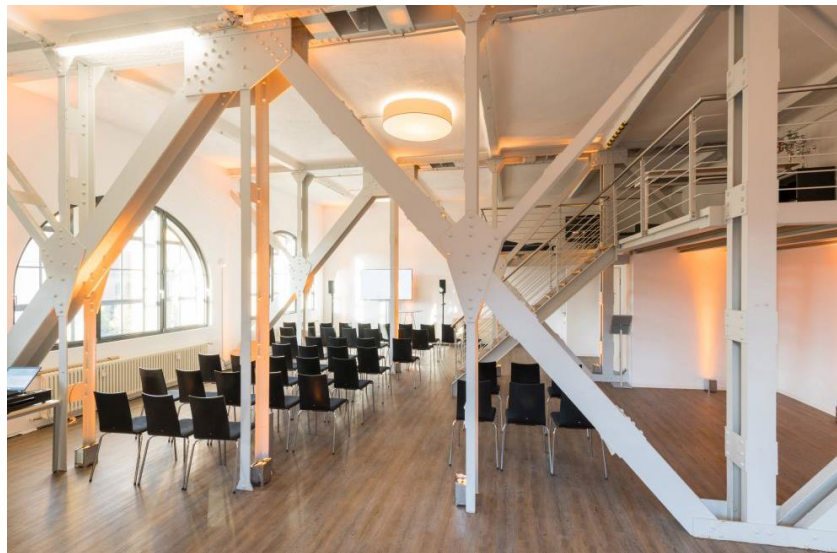

LOFT

45

30

- ✓ BARRIEREFREI
- ✓ TAGESLICHT
- ✓ SOUND - & LICHTTECHNIK
- ✓ BEAMER, LEINWAND & MIKROFONIE VERFÜGBAR
- ✓ WIFI VERFÜGBAR
- ✓ HAUSEIGENES CATERING