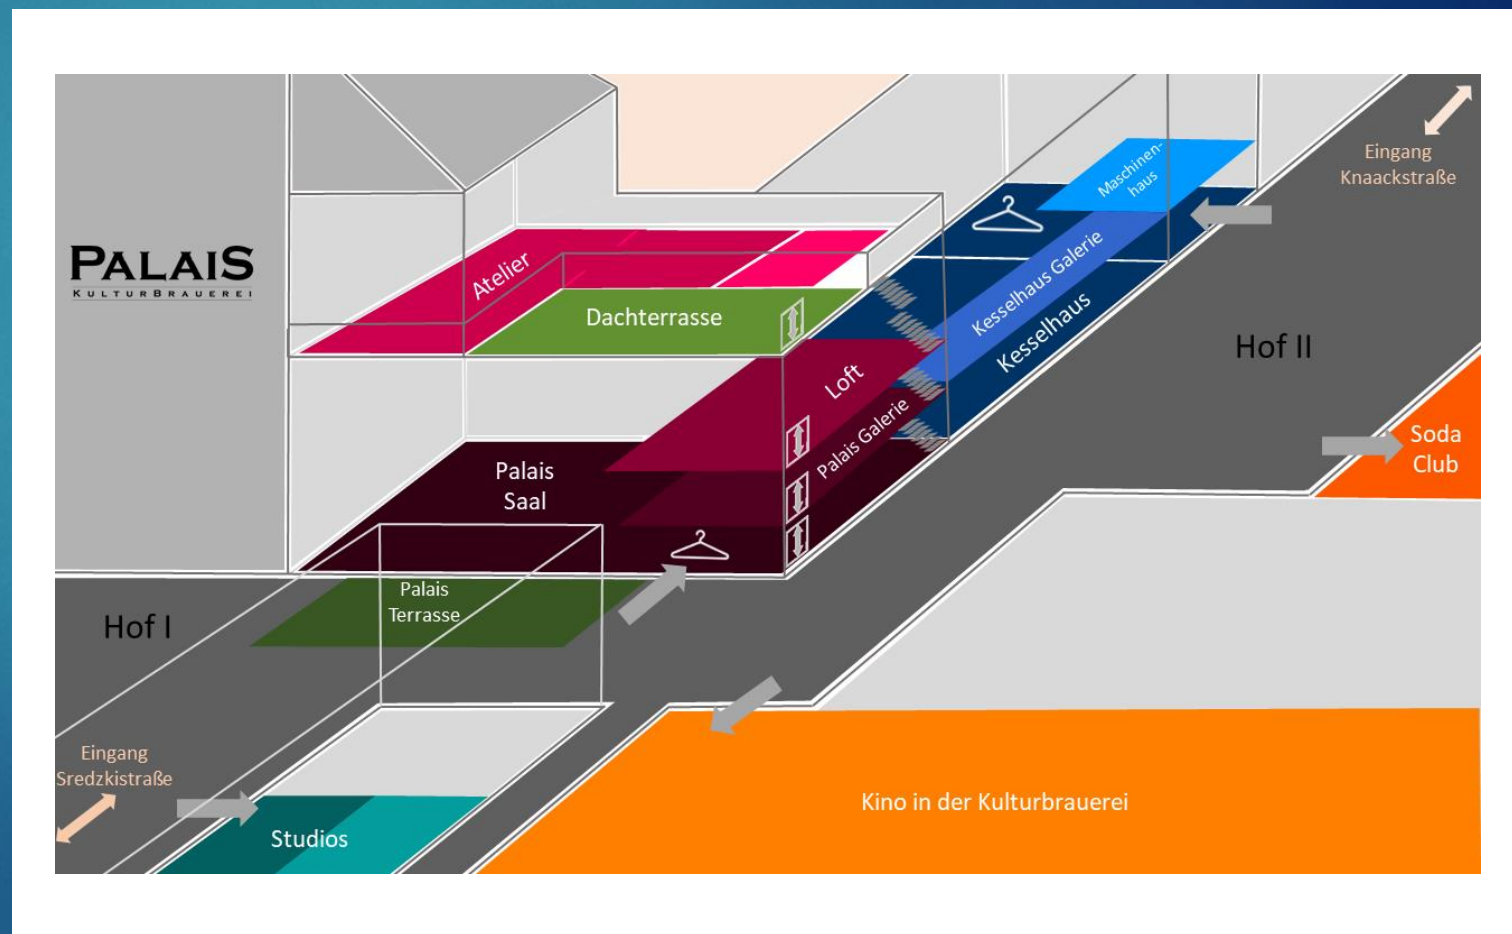

TAGUNGEN & KONFERENZEN

IN DER KULTURBRAUEREI

LOCATION ÜBERSICHT & FACT SHEETS

PALAIS - SAAL & GALERIE

180

125

300

- ✓ BARRIEREFREI
- ✓ TAGESLICHT
- ✓ BÜHNE 2 x 10M (VARIABEL)
- ✓ SOUND - & LICHTTECHNIK
- ✓ BEAMER, LEINWAND & MIKROFONIE VERFÜGBAR
- ✓ WIFI VERFÜGBAR
- ✓ HAUSEIGENES CATERING
- ✓ AUßENBEREICH
- ✓ GARDEROBE & BACKSTAGE

KESSELHAUS - SAAL & GALERIE

250

200

400

- ✓ BARRIEREFREI
- ✓ BÜHNE 3 x 8M (VARIABLE)
- ✓ SOUND - & LICHTTECHNIK
- ✓ BEAMER, LEINWAND & MIKROFONIE VERFÜGBAR
- ✓ WIFI VERFÜGBAR
- ✓ HAUSEIGENES CATERING
- ✓ GARDEROBE & BACKSTAGE

MASCHINENHAUS

100

50

- ✓ BÜHNE 5 x 10M
- ✓ TAGESLICHT
- ✓ SOUND - & LICHTTECHNIK
- ✓ BEAMER, LEINWAND & MIKROFONIE VERFÜGBAR
- ✓ WIFI VERFÜGBAR
- ✓ HAUSEIGENES CATERING
- ✓ GARDEROBE & BACKSTAGE

ATELIER

60

KOOPERATION: FRANNZ CLUB

3 KONFERENZBEREICHE
(,SALON' / ,LOUNGE' / ,CLUB')

100

80

150

+ RESTAURANT & BIERGARTEN

- ✓ BARRIEREFREI
- ✓ TAGESLICHT
- ✓ SOUND - & LICHTTECHNIK
- ✓ BEAMER, LEINWAND & MIKROFONIE VERFÜGBAR
- ✓ WIFI AUF ANFRAGE
- ✓ CATERING MÖGLICH