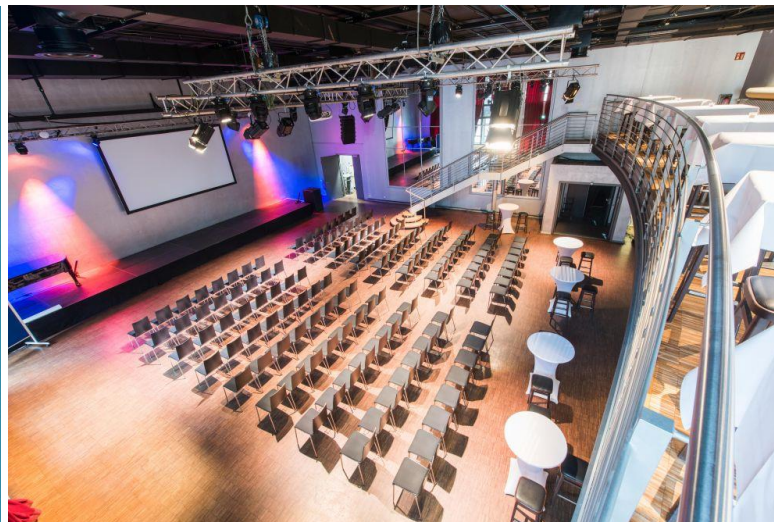

TAGUNGEN & KONFERENZEN

IN DER KULTURBRAUEREI

LOCATION ÜBERSICHT & FACT SHEETS

PALAIS - SAAL & GALERIE

180

125

300

- ✓ BARRIEREFREI
- ✓ TAGESLICHT
- ✓ BÜHNE 2 x 10M (VARIABEL)
- ✓ SOUND - & LICHTTECHNIK
- ✓ BEAMER, LEINWAND & MIKROFONIE VERFÜGBAR
- ✓ WIFI VERFÜGBAR
- ✓ HAUSEIGENES CATERING
- ✓ AUßENBEREICH
- ✓ GARDEROBE & BACKSTAGE

KESSELHAUS - SAAL & GALERIE

250

200

400

- ✓ BARRIEREFREI
- ✓ BÜHNE 3 x 8M (VARIABLE)
- ✓ SOUND - & LICHTTECHNIK
- ✓ BEAMER, LEINWAND & MIKROFONIE VERFÜGBAR
- ✓ WIFI VERFÜGBAR
- ✓ HAUSEIGENES CATERING
- ✓ GARDEROBE & BACKSTAGE

MASCHINENHAUS

100

50

- ✓ BÜHNE 5 x 10M
- ✓ TAGESLICHT
- ✓ SOUND - & LICHTTECHNIK
- ✓ BEAMER, LEINWAND & MIKROFONIE VERFÜGBAR
- ✓ WIFI VERFÜGBAR
- ✓ HAUSEIGENES CATERING
- ✓ GARDEROBE & BACKSTAGE

ATELIER

60

KOOPERATION: FRANNZ CLUB

3 KONFERENZBEREICHE
(,SALON' / ,LOUNGE' / ,CLUB')

100

80

150

+ RESTAURANT & BIERGARTEN

- ✓ BARRIEREFREI
- ✓ TAGESLICHT
- ✓ SOUND - & LICHTTECHNIK
- ✓ BEAMER, LEINWAND & MIKROFONIE VERFÜGBAR
- ✓ WIFI AUF ANFRAGE
- ✓ CATERING MÖGLICH